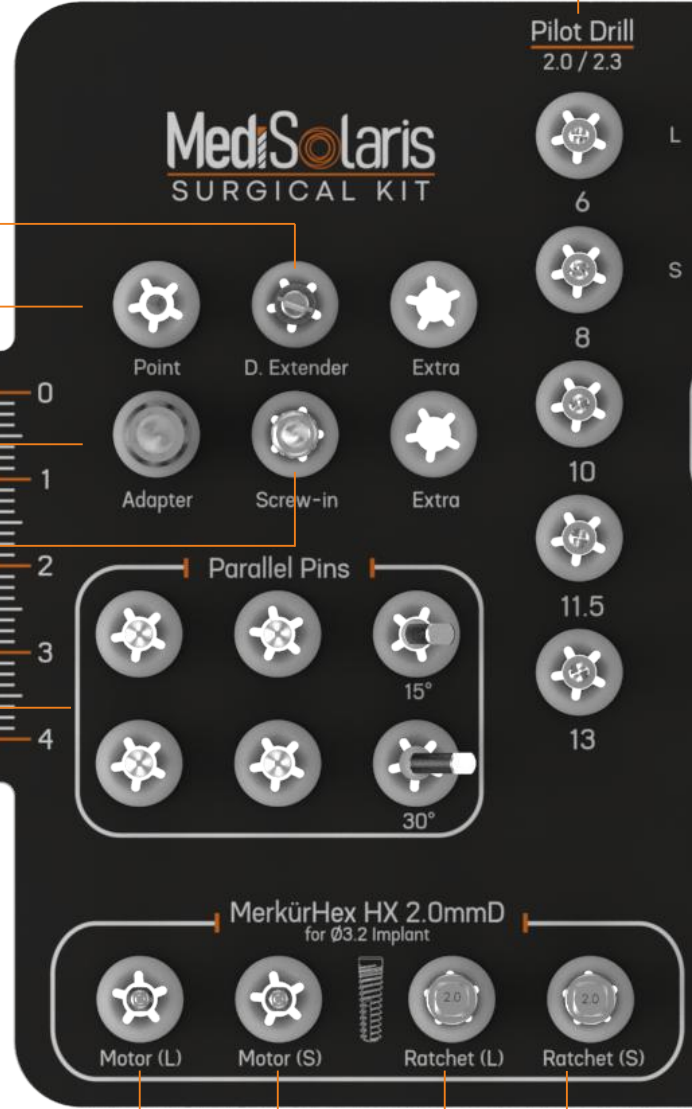

HX012

Ø3.2 Drill

DRL 2328S
DRL 2328

Boyun Geniřletici

CBD 3200

Ø3.7 Drill

DRL 2834S
DRL 2834

Boyun Geniřletici